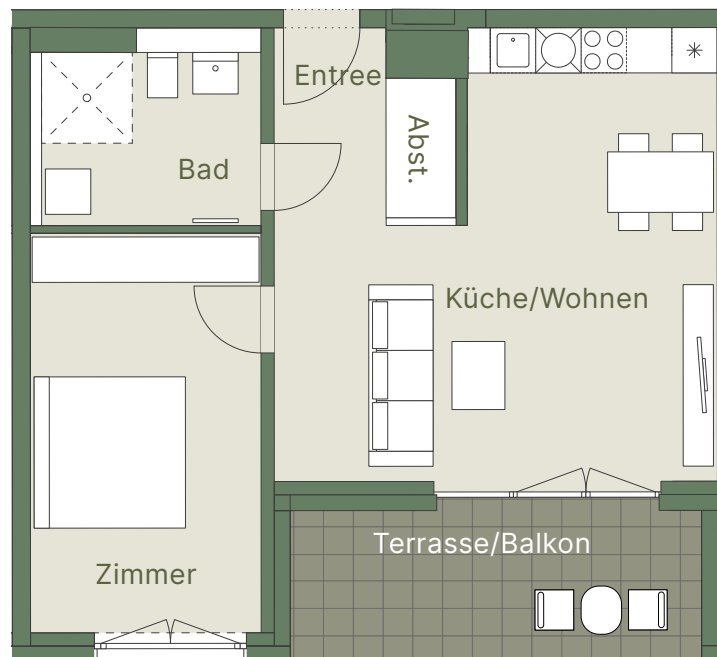

Magnolie 2

2-ZIMMER WOHNUNG

Küche/Wohnen	ca. 28,76 m ²
Zimmer	ca. 16,28 m ²
Bad	ca. 7,22 m ²
Entree	ca. 3,81 m ²
Abstell	ca. 1,77 m ²
Terrasse/Balkon (50%)	ca. 5,70 m ²

GESAMT ca. 63,54 m²

Dieser Grundriss ist nicht zur Maßentnahme geeignet.
Die dargestellten Möblierungen sind unverbindliche Einrichtungsvorschläge.