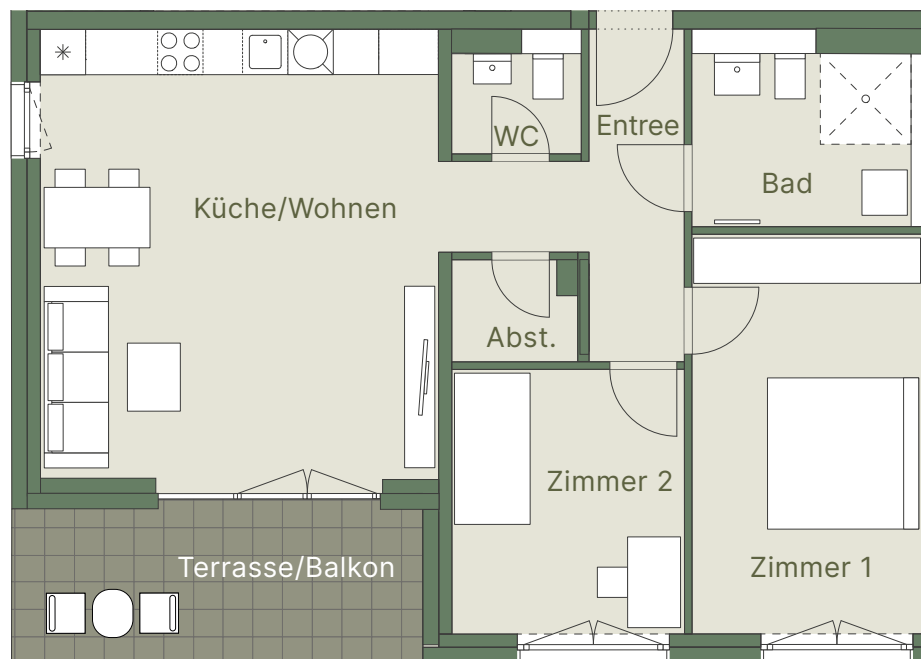

Magnolie 3

3-ZIMMER WOHNUNG

Küche/Wohnen	ca. 31,96 m ²
Zimmer 1	ca. 16,33 m ²
Zimmer 2	ca. 11,00 m ²
Bad	ca. 7,22 m ²
WC	ca. 2,46 m ²
Entree	ca. 7,93 m ²
Abstell	ca. 2,10 m ²
Terrasse/Balkon (50%)	ca. 5,70 m ²

GESAMT ca. 84,70 m²

Dieser Grundriss ist nicht zur Maßentnahme geeignet.
Die dargestellten Möblierungen sind unverbindliche Einrichtungsvorschläge.

SteinBLÜTEN
Wohnen, wo Leben blüht