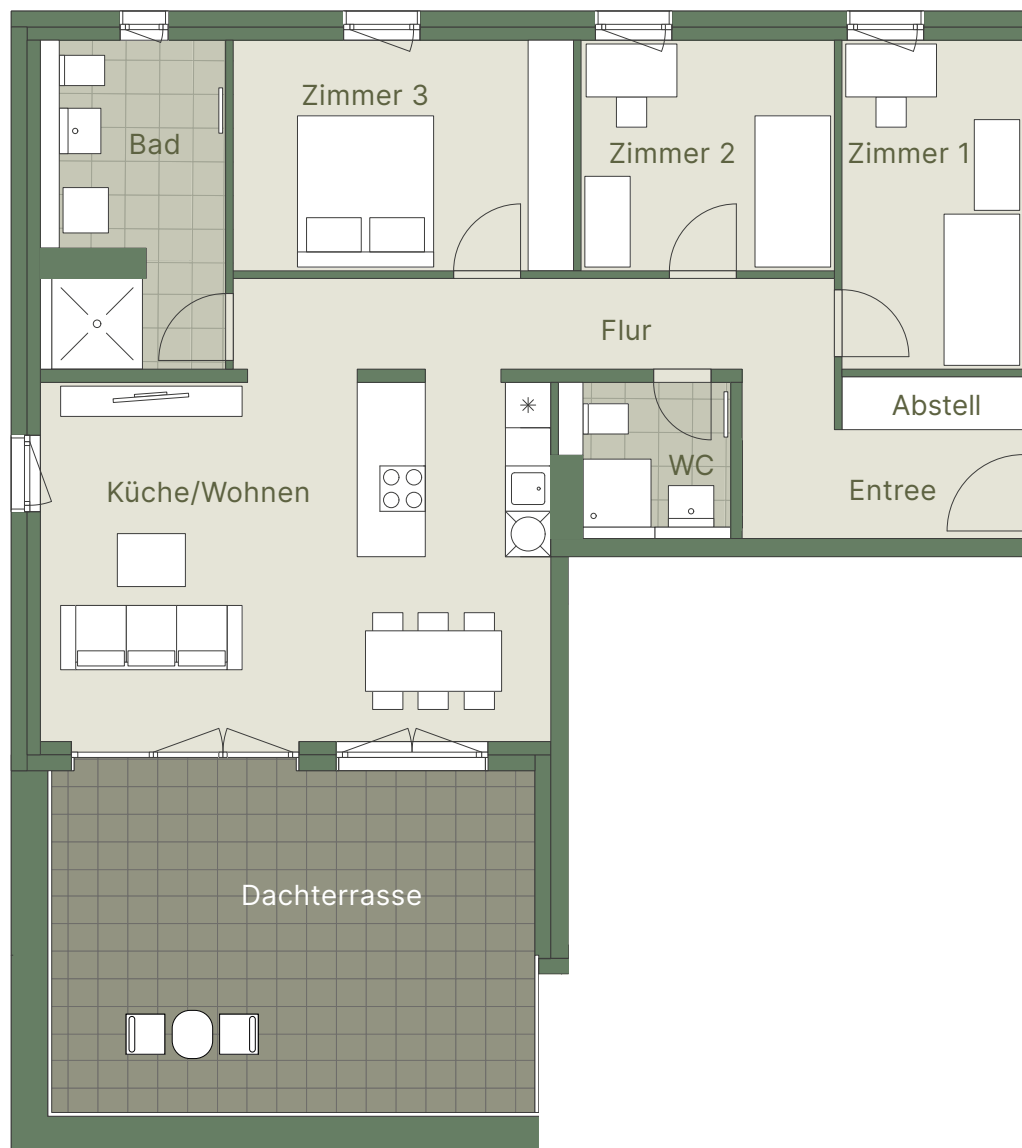

Lavendel 6

4-ZIMMER WOHNUNG

SteinBLÜTEN
Wohnen, wo Leben blüht

Küche/Wohnen	ca. 32,72 m ²
Zimmer 1	ca. 10,52 m ²
Zimmer 2	ca. 10,33 m ²
Zimmer 3	ca. 13,83 m ²
Bad	ca. 9,85 m ²
WC	ca. 4,12 m ²
Entree	ca. 6,29 m ²
Flur	ca. 9,46 m ²
Abstell	ca. 1,67 m ²
Dachterrasse (50%)	ca. 15,14 m ²

GESAMT ca. 113,93 m²

Dieser Grundriss ist nicht zur Maßentnahme geeignet.
Die dargestellten Möblierungen sind unverbindliche Einrichtungsvorschläge.