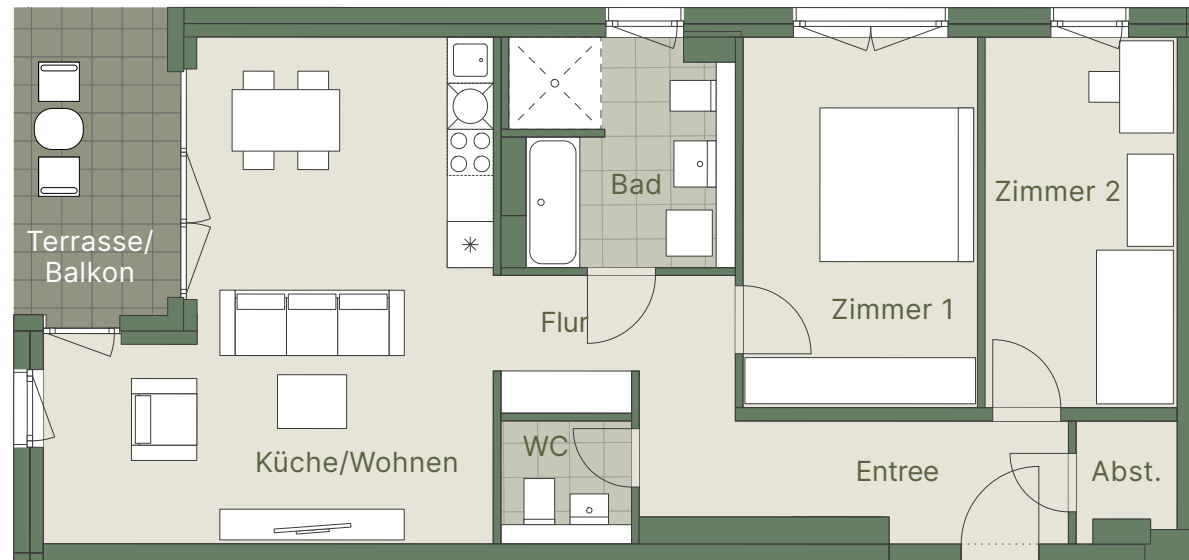

## 3-ZIMMER WOHNUNG

Küche/Wohnen	ca. 31,18 m <sup>2</sup>
Zimmer 1	ca. 14,94 m <sup>2</sup>
Zimmer 2	ca. 12,10 m <sup>2</sup>
Bad	ca. 8,13 m <sup>2</sup>
WC	ca. 2,55 m <sup>2</sup>
Entree	ca. 6,75 m <sup>2</sup>
Flur	ca. 7,26 m <sup>2</sup>
Abstell	ca. 1,65 m <sup>2</sup>
Terrasse/Balkon	ca. 4,34 m <sup>2</sup>

**GESAMT** ca. 88,90 m<sup>2</sup>

SteinBLÜTEN  
*Wohnen, wo Leben blüht*

Dieser Grundriss ist nicht zur Maßentnahme geeignet.  
Die dargestellten Möblierungen sind unverbindliche Einrichtungsvorschläge.