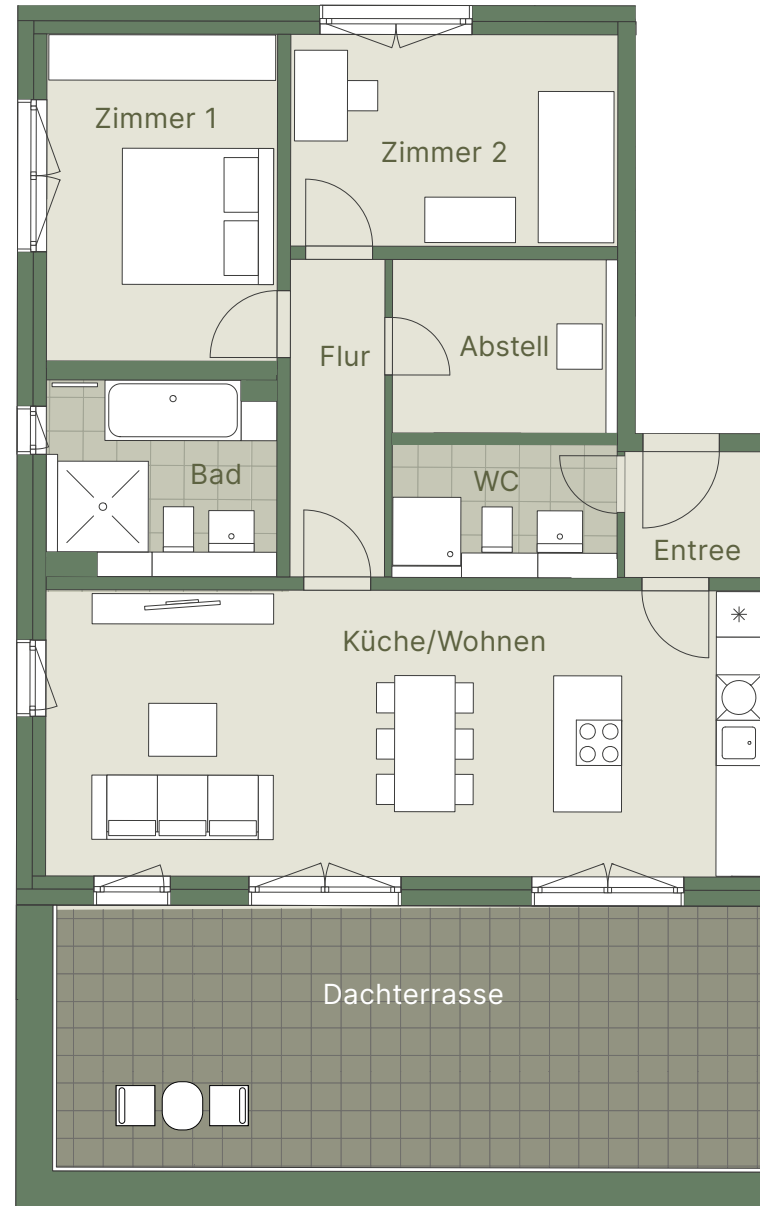

Hibiskus 5

3-ZIMMER WOHNUNG

| | |
|--------------------|--------------------------|
| Küche/Wohnen | ca. 36,22 m ² |
| Zimmer 1 | ca. 13,37 m ² |
| Zimmer 2 | ca. 12,27 m ² |
| Bad | ca. 7,92 m ² |
| WC | ca. 4,58 m ² |
| Entree | ca. 2,97 m ² |
| Flur | ca. 5,18 m ² |
| Abstell | ca. 6,78 m ² |
| Dachterrasse (50%) | ca. 17,00 m ² |

GESAMT ca. 106,29 m²

Dieser Grundriss ist nicht zur Maßentnahme geeignet.
Die dargestellten Möblierungen sind unverbindliche Einrichtungsvorschläge.

SteinBLÜTEN
Wohnen, wo Leben blüht