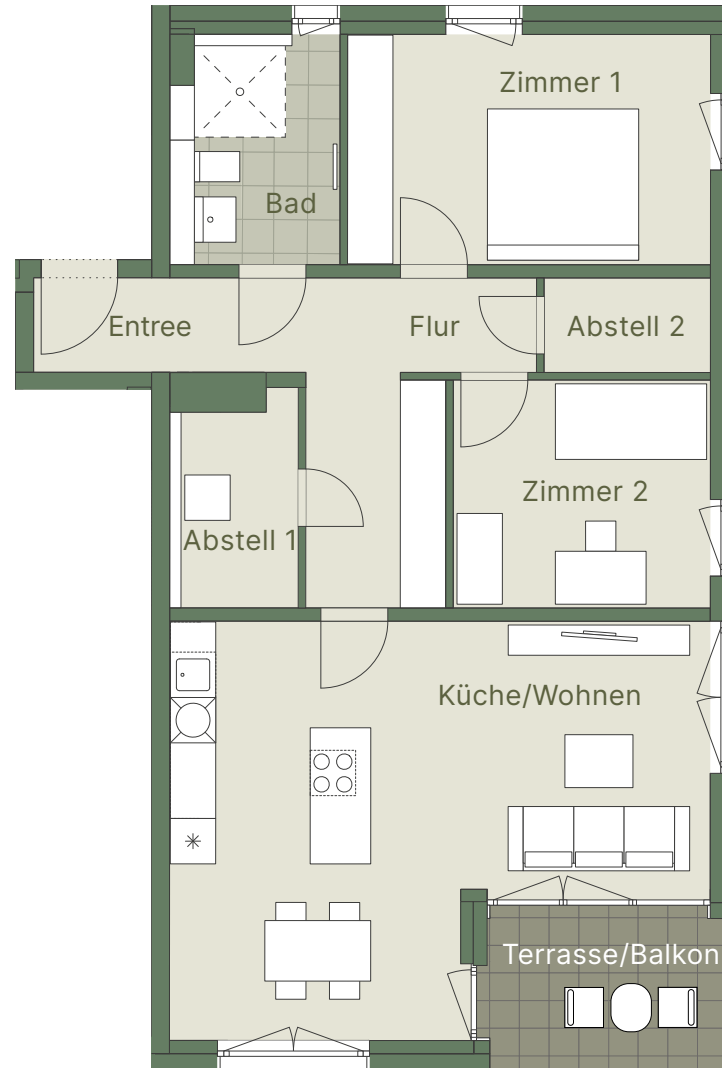

# Jasmin I

## 3-ZIMMER WOHNUNG

Küche/Wohnen	ca. 33,98 m <sup>2</sup>
Zimmer 1	ca. 14,79 m <sup>2</sup>
Zimmer 2	ca. 10,34 m <sup>2</sup>
Bad	ca. 6,43 m <sup>2</sup>
Entree	ca. 4,42 m <sup>2</sup>
Flur	ca. 9,53 m <sup>2</sup>
Abstell 1	ca. 4,61 m <sup>2</sup>
Abstell 2	ca. 2,72 m <sup>2</sup>
Terrasse/Balkon (50%)	ca. 3,63 m <sup>2</sup>

**GESAMT** ca. 90,45 m<sup>2</sup>

Dieser Grundriss ist nicht zur Maßentnahme geeignet.  
Die dargestellten Möblierungen sind unverbindliche Einrichtungsvorschläge.

SteinBLÜTEN  
*Wohnen, wo Leben blüht*