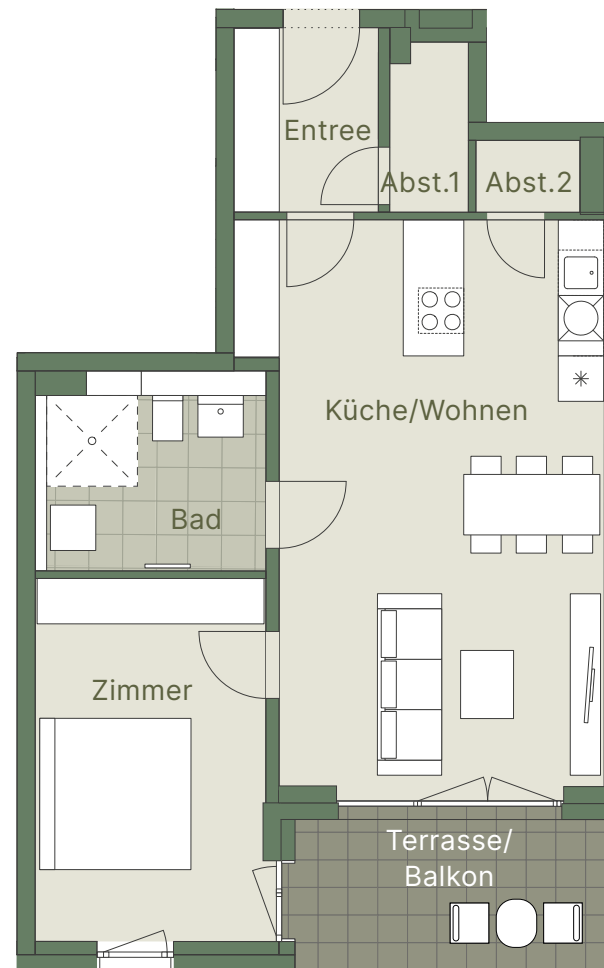

Jasmin 2

2-ZIMMER WOHNUNG

Küche/Wohnen	ca. 33,70 m ²
Zimmer	ca. 14,81 m ²
Bad	ca. 7,31 m ²
Entree	ca. 4,62 m ²
Abstell 1	ca. 1,98 m ²
Abstell 2	ca. 1,59 m ²
Terrasse/Balkon (50%)	ca. 4,76 m ²

GESAMT ca. 68,77 m²

Dieser Grundriss ist nicht zur Maßentnahme geeignet.
Die dargestellten Möblierungen sind unverbindliche Einrichtungsvorschläge.

SteinBLÜTEN
Wohnen, wo Leben blüht