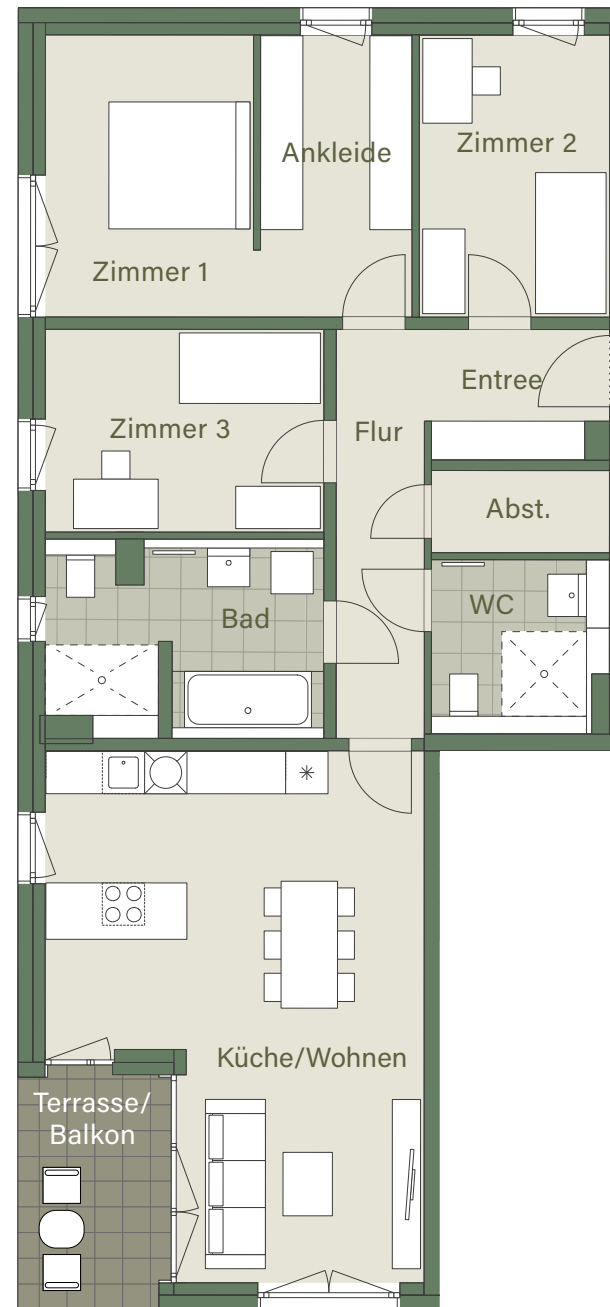

Jasmin 3

4-ZIMMER WOHNUNG

| | |
|-----------------|--------------------------|
| Küche/Wohnen | ca. 34,76 m ² |
| Zimmer 1 | ca. 12,09 m ² |
| Zimmer 2 | ca. 10,85 m ² |
| Zimmer 3 | ca. 11,38 m ² |
| Ankleide | ca. 8,69 m ² |
| Bad | ca. 9,97 m ² |
| WC | ca. 5,34 m ² |
| Entree | ca. 4,62 m ² |
| Flur | ca. 7,14 m ² |
| Abstell | ca. 2,80 m ² |
| Terrasse/Balkon | ca. 3,63 m ² |

GESAMT ca. 111,27 m²

Dieser Grundriss ist nicht zur Maßentnahme geeignet.
Die dargestellten Möblierungen sind unverbindliche Einrichtungsvorschläge.

SteinBLÜTEN
Wohnen, wo Leben blüht